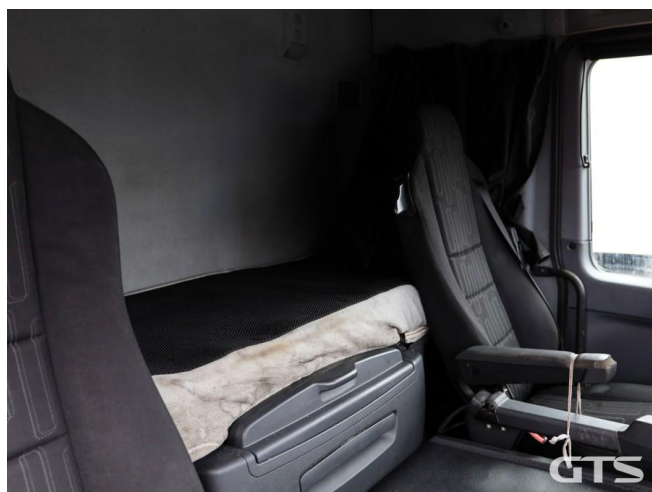

Седельный тягач

Mercedes-Benz Actros 1845 2017 г/в

Основные характеристики

Склад: Москва север	Держатель запасного колеса
Пробег: 1164407	Колёсная формула: 4x2
Запасное колесо	КПП: Автоматическая
Мощность (л.с.): 408	Евронорма: 5
Спальных мест: Одно	Обмен техники по схеме trade-in
ABS	Кондиционер
Магнитола	Кредит или лизинг в день обращения
Спойлер	